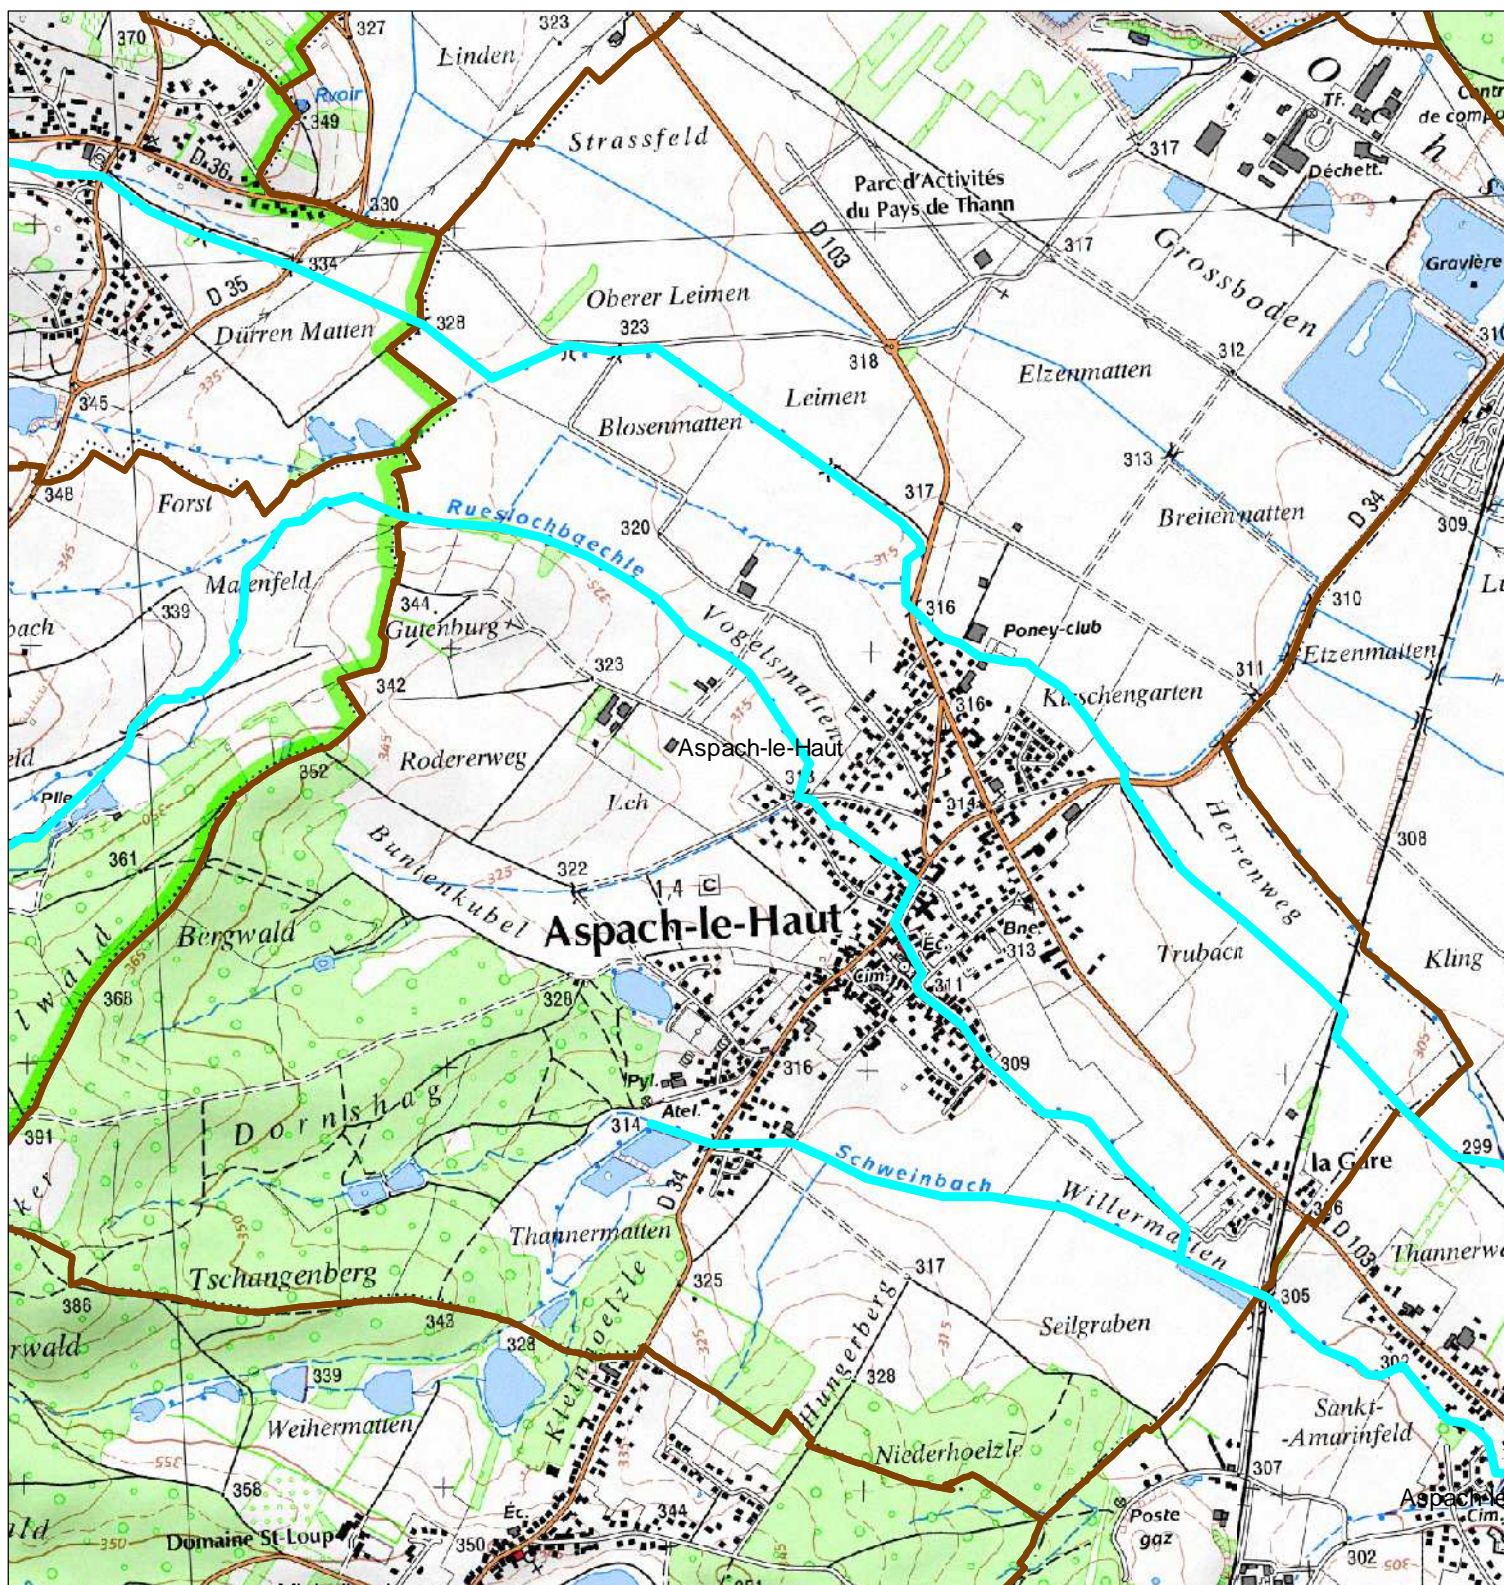

Commune de **ASPACH-LE-HAUT**

PPRI du bassin versant de la Doller prescrit le 07/10/2011

Janvier 2012

Source IGN© : Scan25 ©, BDCARTO ©